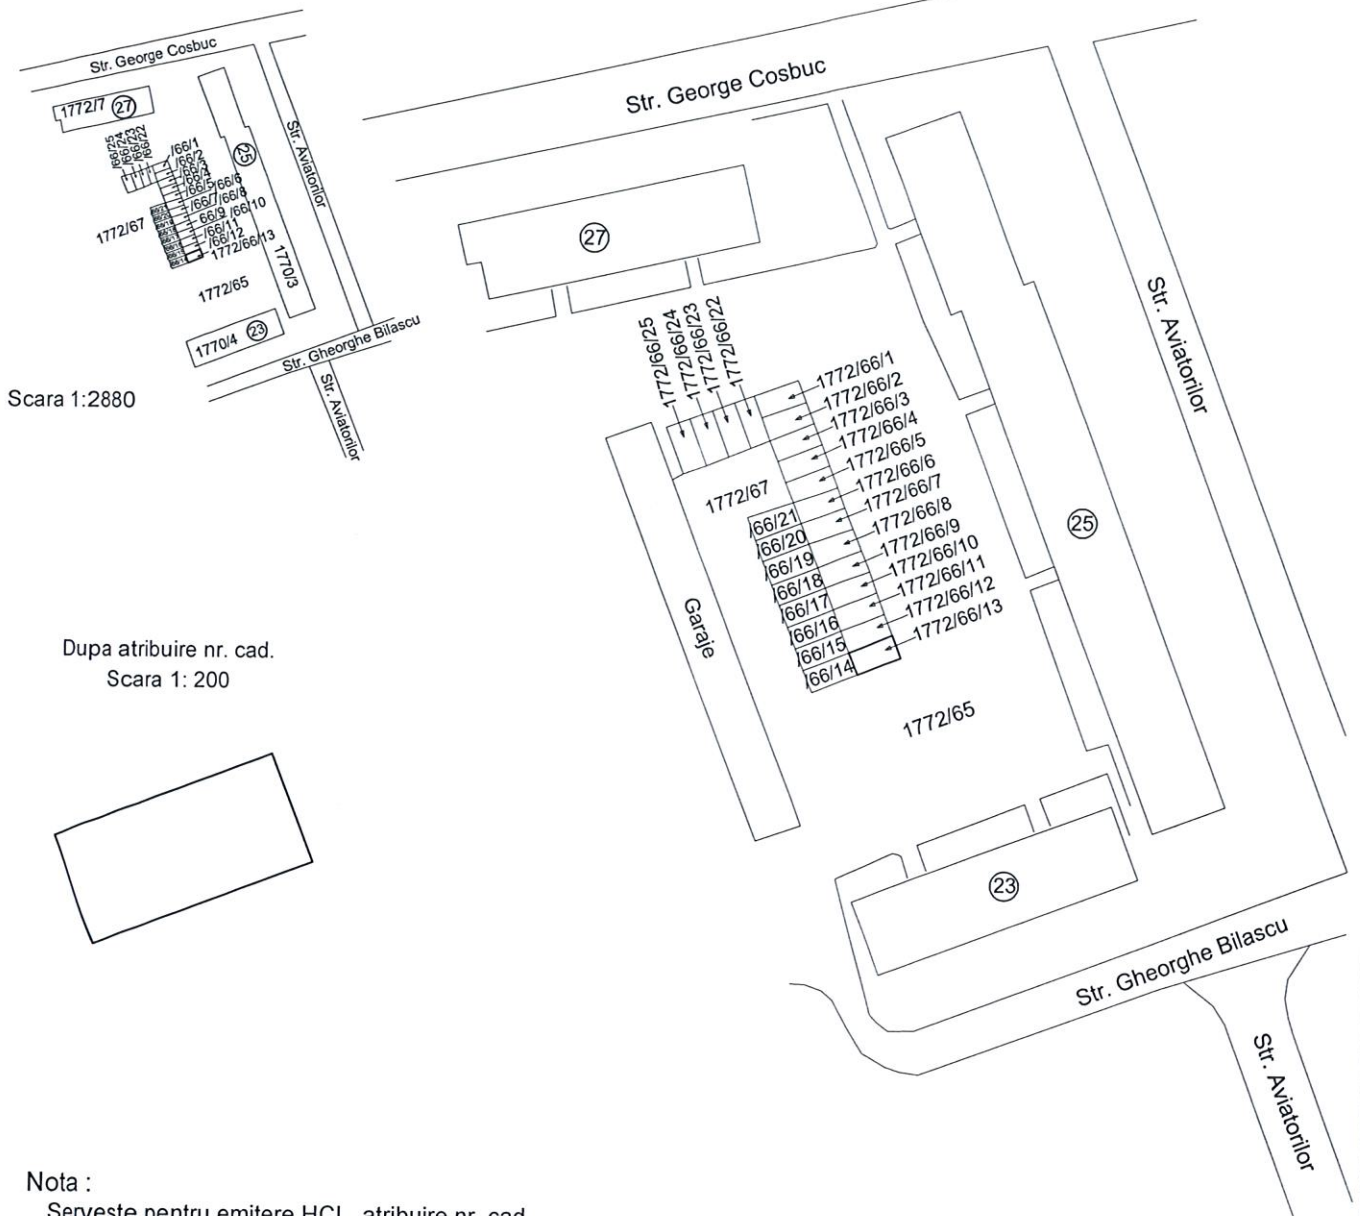

PLAN DE AMPLASAMENT SI DELIMITARE

a imobilului cuprins in CF 122091 Baia Mare, nr. topo. 1772/66/13

din localitatea Baia Mare, UAT Baia Mare

1 IMOBIL - intravilan

Dupa atribuire nr. cad.
Scara 1: 200

Nota :

Servește pentru emitere HCL, atribuire nr. cad.
Foloseste schița de dezm 1399/1999

SITUATIA ACTUALA				SITUATIA VIITOARE				
Nr. C.F.	Nr. topo.	Suprafata		PROPRIETAR	Nr. Cad.	Suprafata		PROPRIETAR
		ha	mp.			ha	mp.	
122091	1772/66/13	-	19	Statul Roman	-	19	Municipiul Baia Mare inchiriat de: Suveg Iuliana Suveg Laszlo Simon Tunde Gyongyi	
TOTAL:		-	19		-	19		